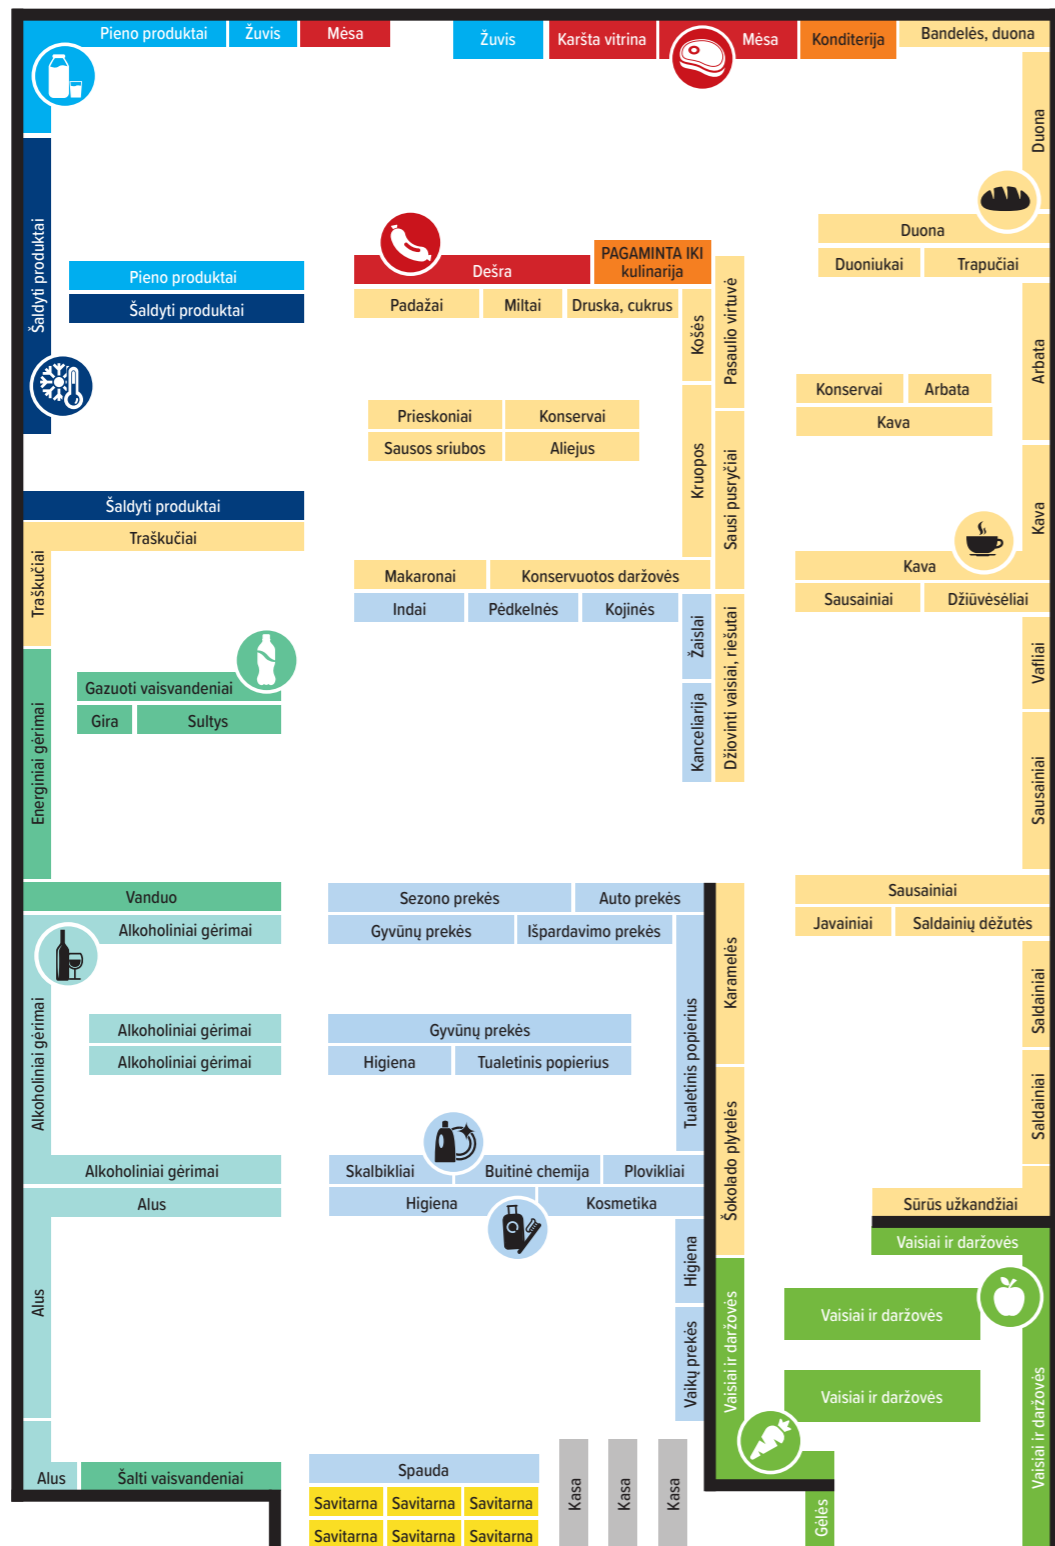

Naujos IKI PAPRIENĖ parduotuvės planas!

Laukiame Jūsų

Valiooo!

IKI jau atsidarė!

Vilniaus g. 1

Darbo laikas: I-VII 08:00-22:00 val.

Nuolaidos nesumuojamos. Jei leidinyje kainos ar kita informacija apie prekes nesutampa su pateikta parduotuvėje, prašome leidinyje nurodytas kainas ir informaciją laikyti spaudos klaida. Nuolaida netaikoma IKI savaitinio kaininio leidinio prekėms, akcijų, išpardavimo, CLEVER, HEBĖ ir NAUJIENA prekės ženklų pažymėtoms prekėms. Prekių kiekis ribotas.

ŠIO LEIDINIO PASIŪLYMAI GALIOJA TIK PARDUOTUVĖJE VILNIAUS G. 1.

Mielas(-a)

kaimyne!

Geriausias būdas susipažinti – pakviesti kaimynus į svečius. Todėl maloniai laukiame Jūsų naujoje IKI parduotuvėje, kurią rasite **Vilniaus g. 1, Prienai**. Norime būti arčiau Jūsų – kad Jūsų kasdienybė būtų lengvesnė.

Naujoje IKI parduotuvėje rasite:

- Šviežių kepinų ir duonos
- Vaisių ir daržovių
- Kulinarijos gaminių
- Konditerijos gaminių
- Šviežios žuvies
- Šviežios mėsos
- Karštų mėsos gaminių
- Pirkite internetu – atsiimkite čia!

ROKIŠKIO sviestas
82 %rieb., 125 g, 2,19 Eur/vnt.

iki **IKI taškus renki,
pigiau perki!**

PARDUOTUVĖS IŠŠŪKIS

Apsipirk: **IKI PAPIRENĖ** bent už
15 Eur ir gauk **100 IKI taškų**.

Galioja su IKI lojalumo kortele
vieną kartą, 12 12 – 12 22.