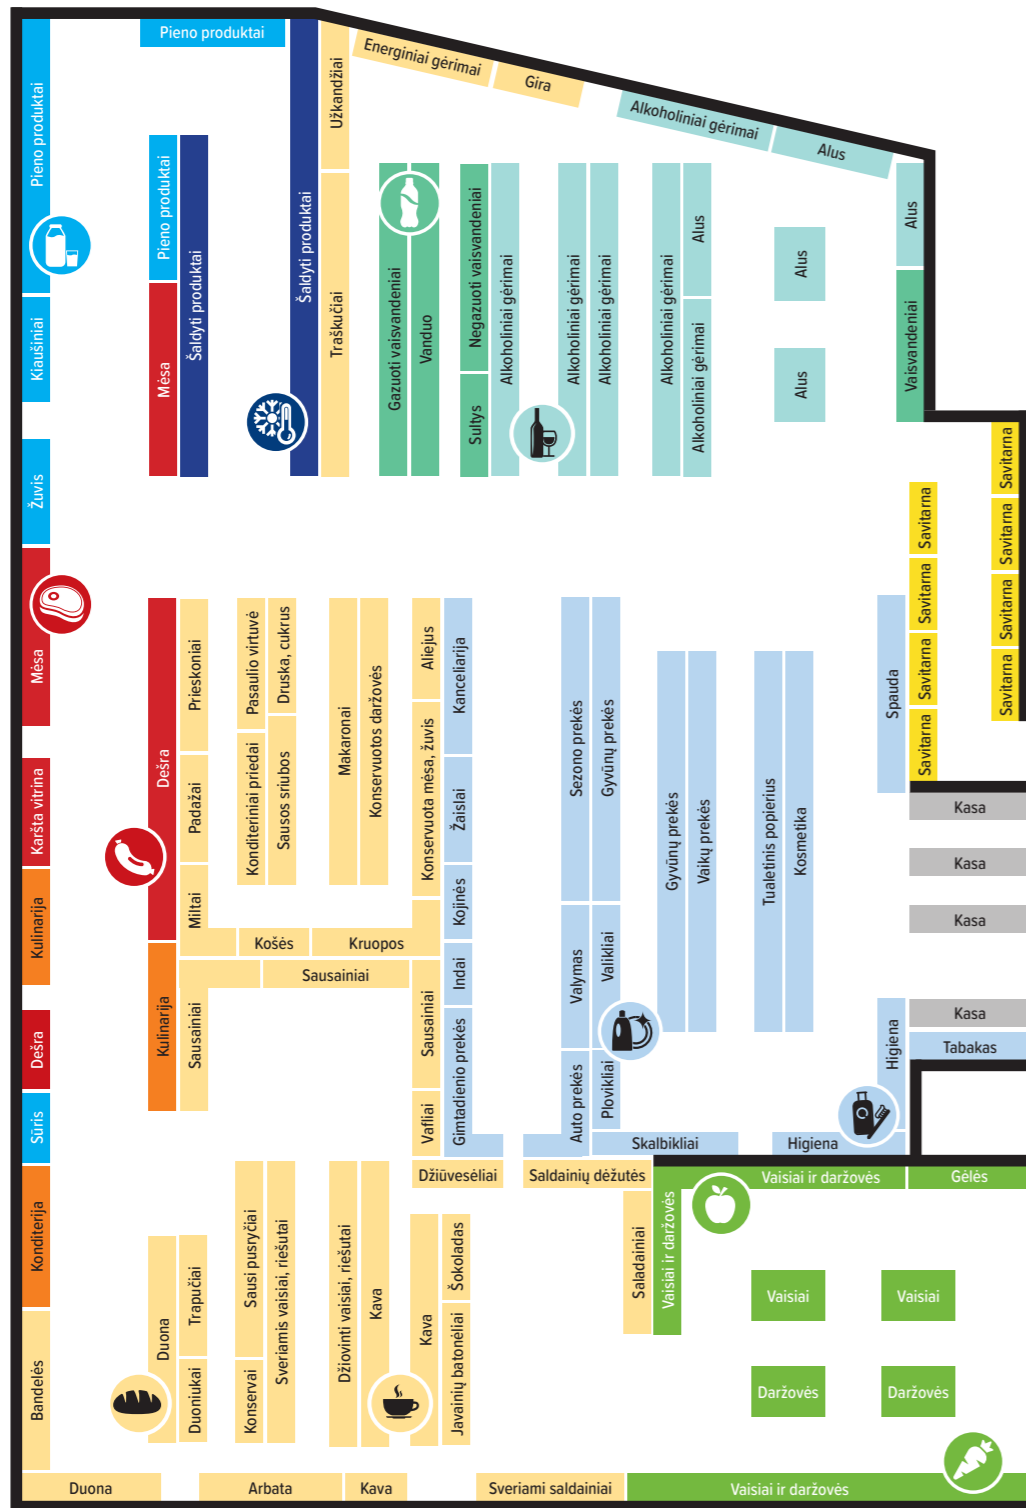

Naujos IKI KALNĖNAI parduotuvės planas!

Laukiame Jūsų

Valiooo!

IKI jau atsidarė!

Estų g. 1

Darbo laikas: I-VII 08:00-22:00 val.

Nuolaidos nesumuojamos. Jei leidinyje kainos ar kita informacija apie prekes nesutampa su pateikta parduotuvėje, prašome leidinyje nurodytas kainas ir informaciją laikyti spaudos klaida. Nuolaida netaikoma IKI savaitinio kaininio leidinio prekėms, akcijų, išpardavimo, CLEVER, HEBE ir NAUJIENA prekės ženklų pažymėtoms prekėms. Prekių kiekis ribotas.

ŠIO LEIDINIO PASIŪLYMAI GALIOJA TIK PARDUOTUVĖJE ESTŲ G. 1.

Mielas(-a)

kaimyne!

Geriausias būdas susipažinti – pakviesti kaimynus į svečius. Todėl maloniai laukiame Jūsų naujoje IKI parduotuvėje, kurią rasite **Estų g. 1, Vilnius**. Norime būti arčiau Jūsų – kad Jūsų kasdienybė būtų lengvesnė.

Naujoje IKI parduotuvėje rasite:

- Šviežių kepinių ir duonos
- Vaisių ir daržovių
- Kulinarijos gaminių
- Konditerijos gaminių
- Šviežios mėsos
- Šviežios žuvies
- Karštų mėsos gaminių
- Šviežiai spaustų sulčių
- Pirkite internetu – atsiimkite čia!

Produkcijai NEPTŪNAS, įvairių rūšių
(taros užstato vertė į gėrimo kainą neįskaičiuota)

MILKA šokoladams

85 g - 100 g, įvairių rūšių

KRUASANAS su šokoladu

80 g, 0,75 Eur/vnt.

Buitinei chemijai

įvairių rūšių