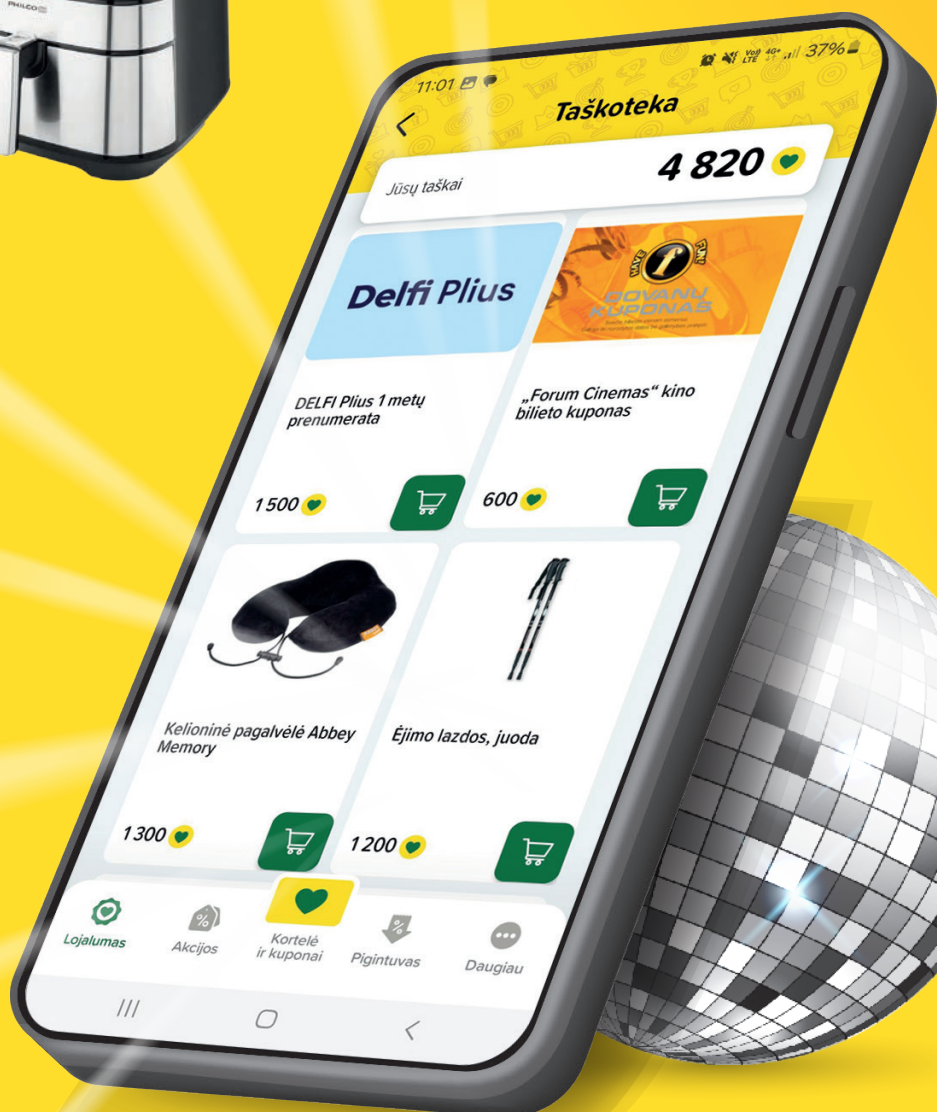

Pasiimk -30%*

SU MEILE IKI bandelėms

Priegliaus g. 1,
Vilnius

-30%*

*30 % nuolaida SU MEILE IKI bandelėms taikoma tik su IKI lojalumo kortele periodu 2024 07 08 iki 2024 09 01.

Nuolaida galioja tik IKI Pilaitė parduotuvėje, esančioje adresu Priegliaus g. 1, Vilnius.
Nuolaida netaikoma akcijų ir išpardavimo prekėms. Nuolaidos nesumuojamos. Prekių kiekis ribotas.

Užsuk į taškoteką –

ten prizų diskoteka!

Keisk IKI programėlėje turimus taškus į daugiau nei 100 prizų.